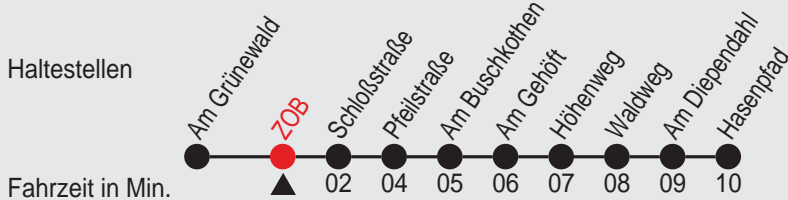

# Fahrplan

**DB BAHN**  
Rheinlandbus

Gültig ab 13.09.2015

Alle Angaben ohne Gewähr

10364/1 ZOB 88OV4\_bv3 H

## OV4 Richtung: Hasenpfad

Uhr montags - freitags		Uhr samstags		Uhr sonn- und feiertags	
5	34 54	5		5	
6	14 34 54	6	34	6	
7	14 34 54	7	04 34	7	
8	14 34 54	8	04 34	8	
9	14 34 54	9	04 34	9	34
10	14 34 54	10	04 34	10	04 34
11	14 34 54	11	04 34	11	04 34
12	14 34 54	12	04 34	12	04 34
13	14 34 54	13	04 34	13	04 34
14	14 34 54	14	04 34	14	04 34
15	14 34 54	15	04 34	15	04 34
16	14 34 54	16	04 34	16	04 34
17	14 34 54	17	04 34	17	04 34
18	14 34 54	18	04 34	18	04 34
19	14 34	19	04 34	19	04 34
20	45	20	45	20	45
21	45	21	45	21	45
22	45	22	45	22	45
23	45	23	45	23	45